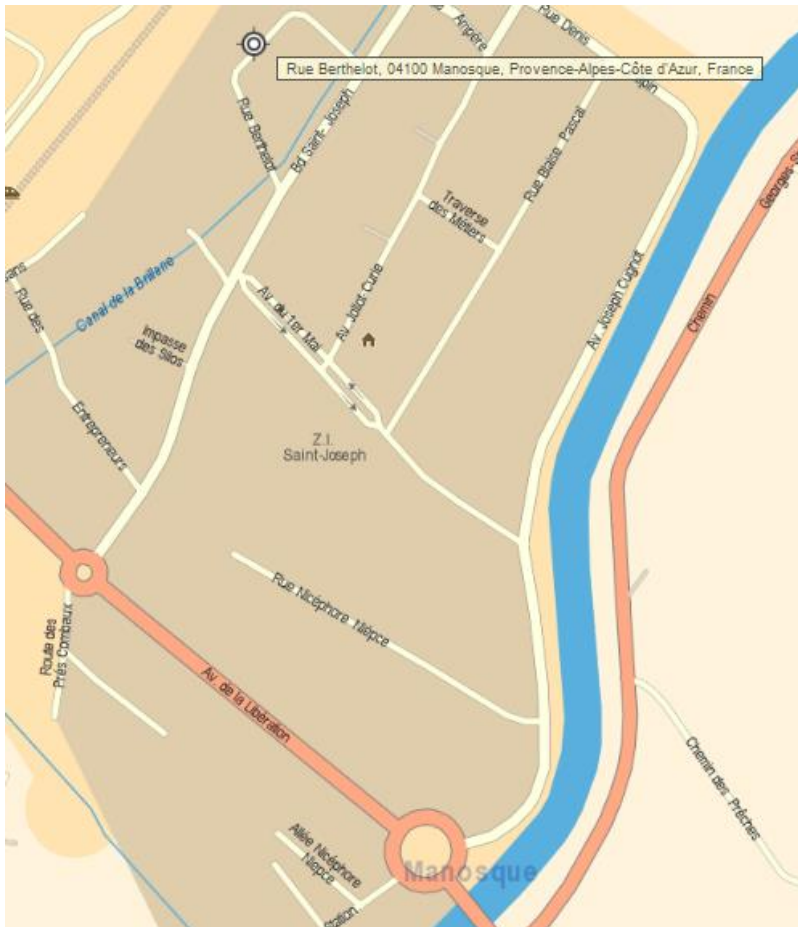

# Plan d'accès

## Antenne de Manosque

### ■ Coordonnées GPS :

**Latitude** : 43.8241716

**Longitude** : 5.7961335

### ■ Itinéraire Autoroute (A51)

- Sortie N°18 Manosque/ Gréoux-les-Bains,
- Toujours tout droit jusqu'au troisième rond point (Mac Do/ LIDL), première sortie,
- Continuer sur le Boulevard Saint Joseph,
- 4<sup>ème</sup> à gauche Rue Berthelot, Immeuble Le Galaxis (1<sup>er</sup> étage dans les locaux de la Chambre de commerce et d'industrie CCIT04).